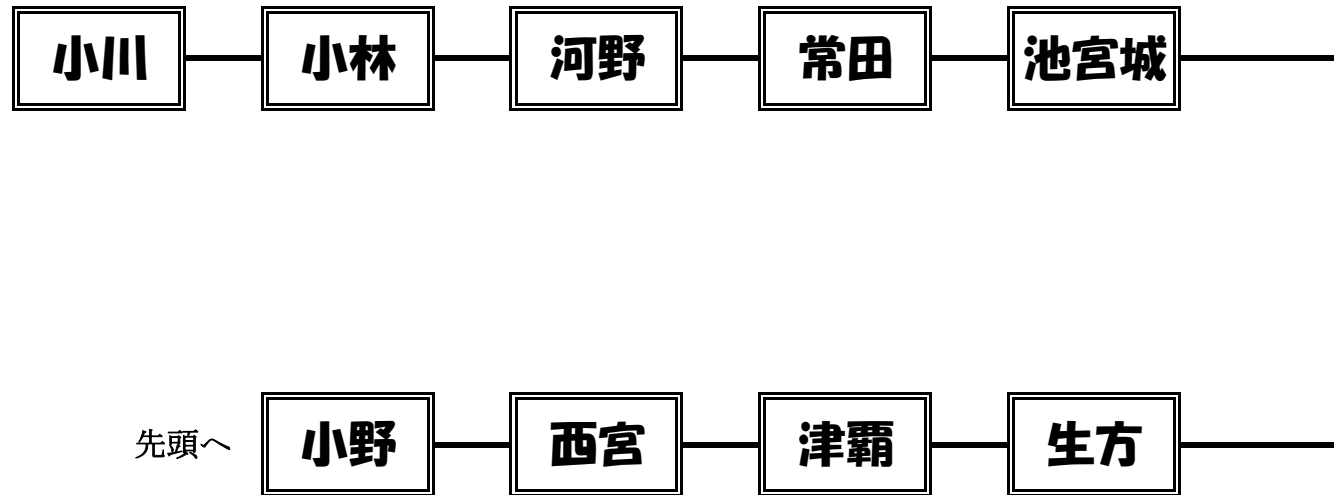

### 【基本ルール】

- ※ ジャグの中身は、麦茶をお願いします(麦茶パック等不足気味の場合は父母会へ連絡下さい)
- ※ 当日、使用後はジャグの中身を空にして水ですすぎ次の方へ渡して下さい。  
(大変申し訳ありませんが次の方が洗って頂きます様宜しくお願い致します)
- ※ 次の方が休んでしまった場合は、各自で連絡を取り受け渡しをして下さい。