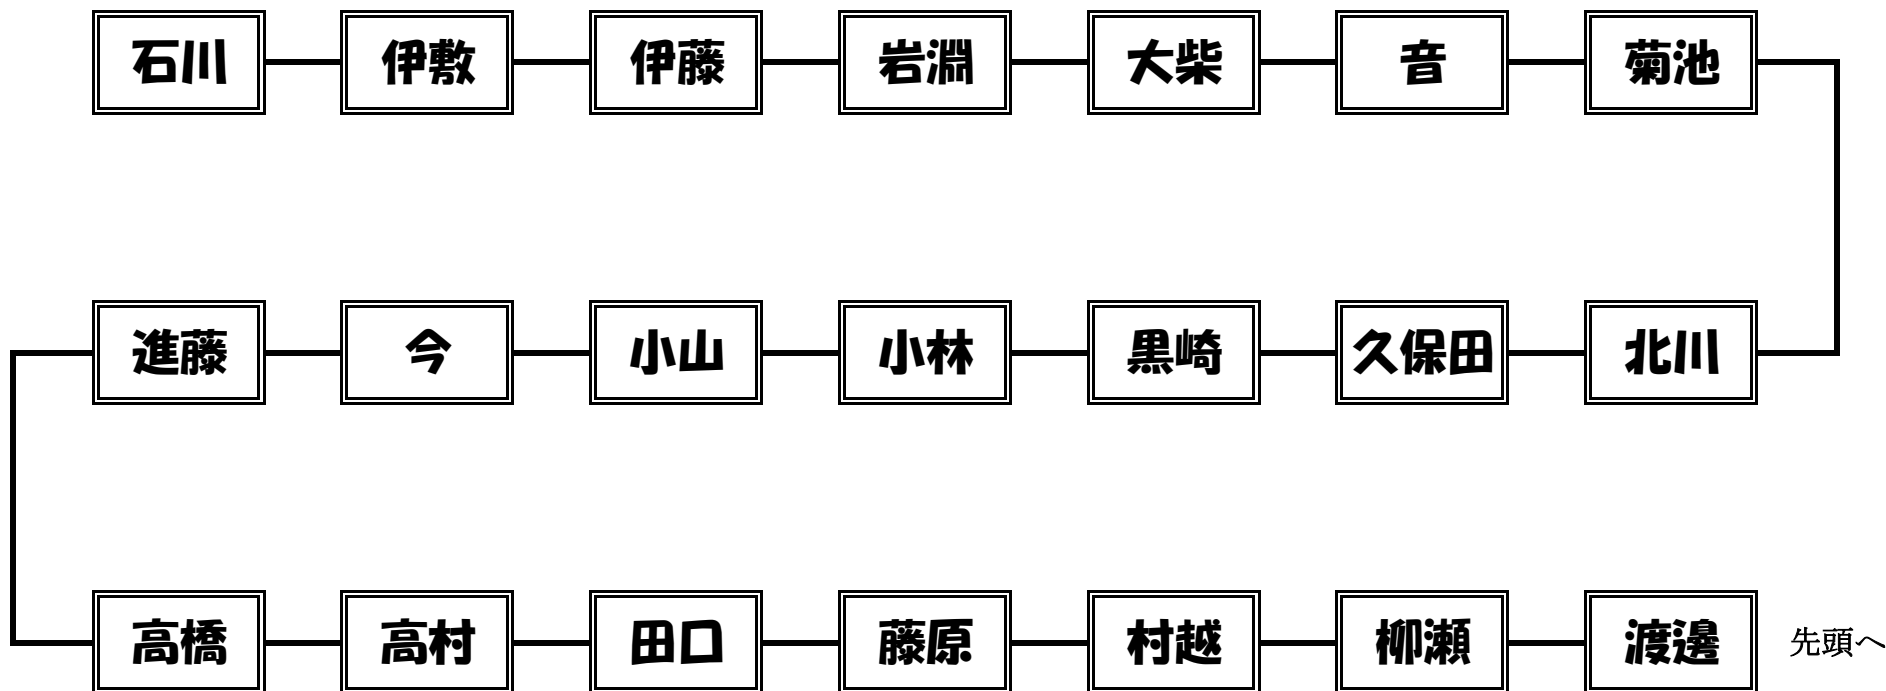

### 【基本ルール】

- ※ ジャグの中身は、麦茶をお願いします(麦茶パック等不足気味の場合は父母会へ連絡下さい)
- ※ 当日、使用後はジャグの中身を空にして水ですすぎ次の方へ渡して下さい。  
(大変申し訳ありませんが次の方が洗って頂きます様宜しくお願い致します)
- ※ 次の方が休んでしまった場合は、各自で連絡を取り受け渡しをして下さい。