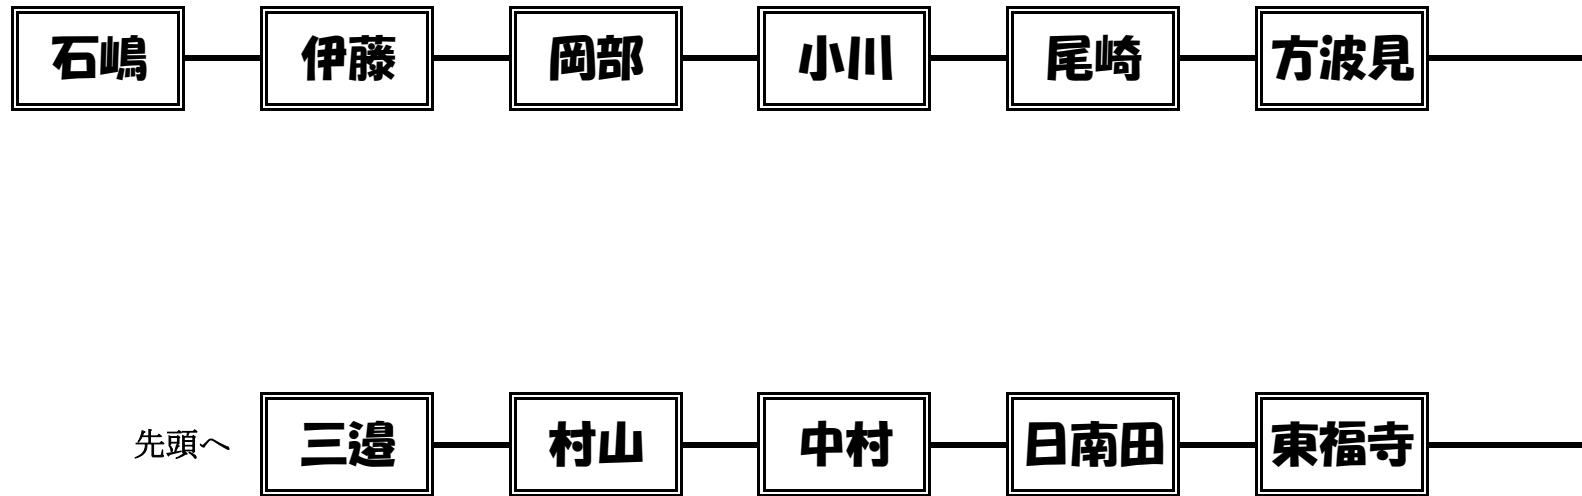

小岩ジュニアナインズ中等部 男子2年生 お茶当番表

【基本ルール】

- ※ ジャグの中身は、麦茶をお願いします(麦茶パック等不足気味の場合は父母会へ連絡下さい)
- ※ 当日、使用後はジャグの中身を空にして水ですすぎ次の方へ渡して下さい。
(大変申し訳ありませんが次の方が洗って頂きます様宜しくお願い致します)
- ※ 次の方が休んでしまった場合は、各自で連絡を取り受け渡しをして下さい。